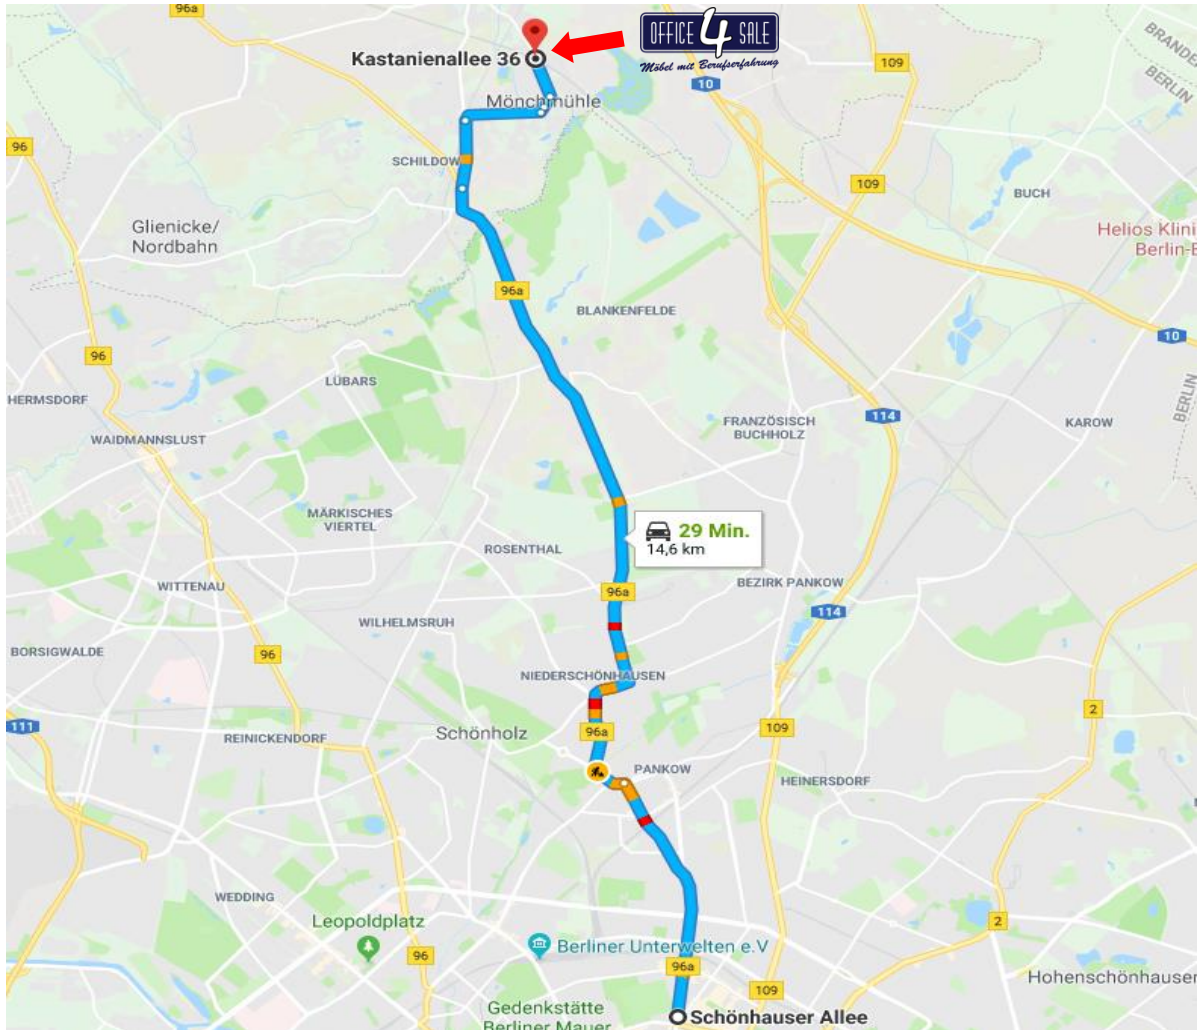

office-4-sale Standort Mühlenbeck (bei Berlin)
Kastanienallee 36
16567 Mühlenbeck (bei Berlin)
Öffnungszeiten: Mo - Do 08:00 -17:00 Uhr

Telefon: 033056 - 7875 0
Ansprechpartner: Sammy Zühlke &
Marcel Richter

Anfahrt zu unserer Ausstellung in Mühlenbeck (bei Berlin) aus Richtung Zentrum:

Fahren Sie auf die **Schönhauser Allee (B96a)** nach Norden in Richtung Cantianstraße ca. 3,3 km. Biegen Sie dann links in die **Breite Str.** (Schilder nach Wedding/Nieder-schönhausen) ab und folgen der **B96a** für 8,8 km. Fahren Sie dann geradeaus auf die **Mühlenbecker Straße** und folgen dieser 900 m. Biegen Sie dann rechts auf die **Schillerstraße** und nach weiteren 900 m links auf die **Mönchmühlenstraße**. Nach 170 m biegen Sie links auf die **Kastanienallee** und folgen dieser 700 m unter der **S-Bahn-Unterführung** bis zum Ziel. Biegen Sie dann links auf das Firmengelände von office-4-sale ein. Übrigens: mit öffentlichen Verkehrsmitteln brauchen Sie vom Zentrum (z.B. von der Bornholmer Straße oder vom Potsdamer Platz nur rund 15 - 30 Min!)

Zur Routenplanung über den [google maps Eintrag vom office-4-sale Mühlenbeck \(Berlin\)](#)