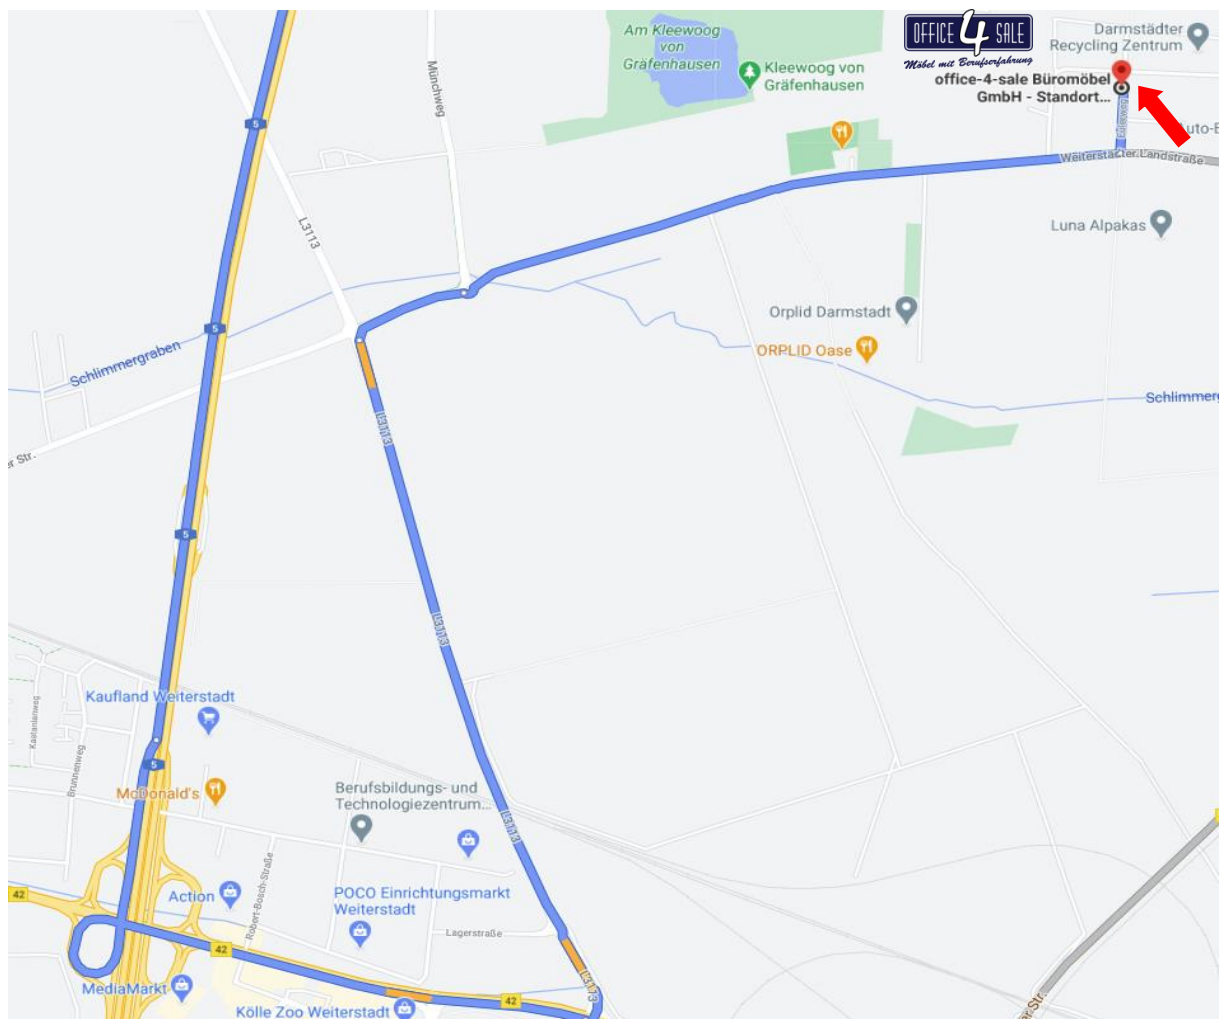

office-4-sale Standort Rhein-Main bei Frankfurt

Telefon: 06151 - 62 91 680

Eulerweg 10, 64291 Darmstadt-Arheilgen

(Hinweis: bei Eingabe der Adresse in ein Navigationssystem bitte unbedingt "Darmstadt" und nicht Griesheim als Ort eingeben!)

Öffnungszeiten: Mo - Mi von 09:00 - 16:00 Uhr

Termine außerhalb dieser Öffnungszeiten sind donnerstags auf Anfrage möglich!

Anfahrt Showroom und Abholager Darmstadt-Weiterstadt über die A5:

Sie nehmen die **Abfahrt 25 Weiterstadt > Industriegebiet Weiterstadt-Nord/Süd** und folgen der Beschilderung **Richtung Darmstadt-Nord** auf der **Gräfenhäuser Straße**. Nach ca. 1,9 km biegen Sie links auf die **L3113 in Richtung Mörfelden-Walldorf/Gräfenhausen/Weiterstadt** ab und folgen der Straße ca. 1,8 km. Biegen Sie dann rechts auf die **Arheilger Straße** ein und nehmen ca. 300 m weiter im Kreisverkehr die erste Ausfahrt auf die **Weiterstädter Landstraße**. Nach ca. 1,5 km biegen Sie links in den **Eulerweg**. Nach ca. 150 m finden Sie den Eingang zu unserem Showroom auf der linken Seite.

Zur Routenplanung über den [google Eintrag vom office-4-sale Standort Rhein-Main](#)